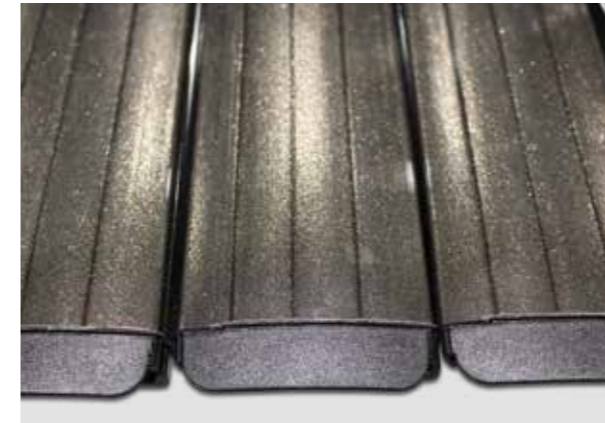

I över 10 år har Norsup specialiserat sig på konstruktion och installation av högkvalitativa, skräddarsydda poolöverdrag för både nya och befintliga pooler. Varje lösning är utformad för att vara hållbar, säker och energieffektiv samt för att ge ett förstklassigt skydd för moderna pooler.

Alla undervattensmotorer utvecklas och monteras internt i Belgien, vilket garanterar tillförlitlig prestanda och lång livslängd. Axelns kompositkonstruktion garanterar 100 % korrosionsfri drift, även i krävande miljöer.

Norsup erbjuder ett komplett sortiment av lamellöverdrag i PVC och polykarbonat, tillgängliga i både inbyggda och ovanmarks konfigurationer för att passa alla poolutformningar. Avancerad svetssteknik säkerställer en exakt passform och jämn kvalitet.

De viktigaste fördelarna

- Energieffektivt – Förhindrar upp till 80 % av värmeförlusten och sänker energikostnaderna
- Förbättrat skydd – Förstärkta lameller med en bärkraft på 7,8 kg/m² för extra säkerhet för barn samtidigt som smuts hålls ute och kemikalieanvändningen minskas
- Effektiv soluppvärmning – Maximerar värmeöverföringen, solskyddslameller som kan höja vattentemperaturen med upp till +4 °C per dag
- Skräddarsydd lösning – Specialtillverkade lamellöverdrag i PVC och PC med de senaste svetsmetoderna, tillgängliga i ett brett utbud av färger