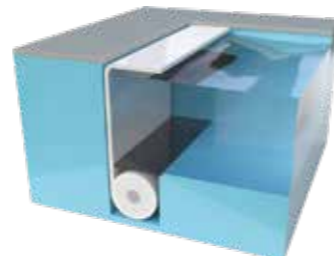

Täckningen placeras bakom och under en skiljevägg. Terrassen kan kläs med kakel med hjälp av en infälld balk. Detta skapar en grund terrass i vattnet, perfekt för barn!

I väggen / Lutande nisch

Övertäckningen finns i poolens vägg. Du kan stänga av nischen med hjälp av en skiljevägg i plast (PP/PVC). På så sätt förblir simområdet en stor helhet.

Bottengrop

Locket är dolt i poolens botten. Med hjälp av en infälld balk kan botten ytterligare förädlas med kakel eller annat golvmaterial.

Sammansatta system

Eco-S

Skyddet integreras synligt på poolens baksida. Rullen lämnas synlig med hjälp av stolpar i önskad färg. Kan endast användas i kombination med vita eller ljusgrå PVC-lameller!

Eco-M

Skyddet integreras synligt på poolens baksida. Med hjälp av konsoler i önskad färg kapslas rullen in och hålls därmed utom synhåll. Kapsling krävs!

Renovering

Hörnkapsel

Kåpan är dold i en specialkonstruktion på undersidan. Med hjälp av inläggsbalkar och plastpaneler (PP/PVC) skapar du ett hörntak som även kan fungera som en undervattenterrass.