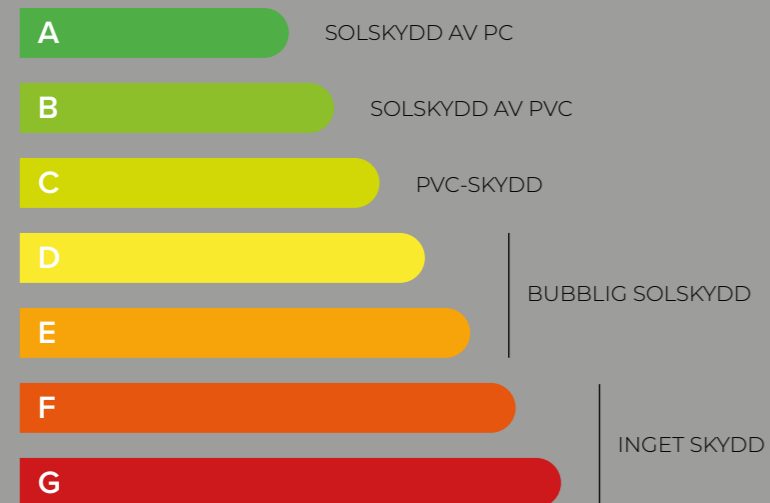

Bottengrop

Locket är dolt i poolens botten. Med hjälp av en infälld balk kan botten ytterligare förädlas med kakel eller annat golvmaterial.

Sammansatta system

Eco-S

Skyddet integreras synligt på poolens baksida. Rullen lämnas synlig med hjälp av stolpar i önskad färg. Kan endast användas i kombination med vita eller ljusgrå PVC-lameller!

PVC 6-serien

Lamelltjocklek i mm	14
Lamellbredd i mm	60
Vikt i kg per m ²	4,4
Maximal yta i m ²	90

PC 6-serien / A-serien

Lamelltjocklek i mm	14
Lamellbredd i mm	60
Vikt i kg per m ²	3,8 solar
Maximal yta i m ²	90

Energimärkning

NF EN 17645

Skydd

PVC 6-serien

PC 6-serien

PC-serien A

Norsup erbjuder högkvalitativa produkter i kombination med pålitlig kundservice och support.

Omedelbara varningar och larm