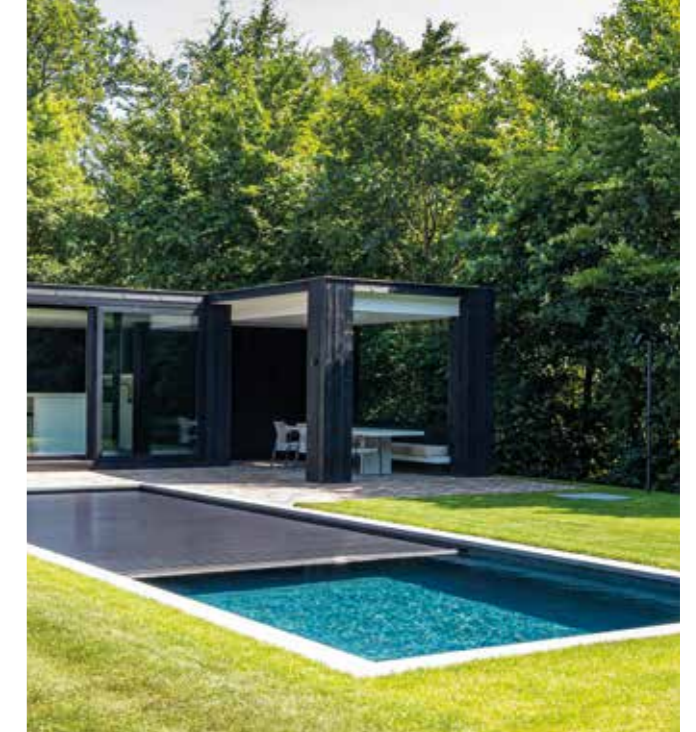

- Korrosionsfri drift – Kompositaxlar som garanterar fullständig korrosionsbeständighet
- Tillverkad i Belgien – Egen konstruktion och montering i Belgien för jämn kvalitet och garanterar leverans inom högst 10 dagar efter orderbekräftelse

Garanti

5 års garanti mot läckage eller brott på lamellerna samt 3 års garanti på motorer och styrsystem.

Styralternativ

Kombinera med NorsupOne V3 eller välj den fristående styrenheten för flexibel och bekväm drift.