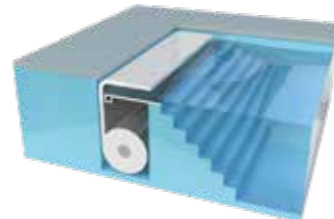

Täckningen placeras bakom och under en skiljevägg. Terrassen kan kläs med kakel med hjälp av en infälld balk. Detta skapar en grund terrass i vattnet, perfekt för barn!

I väggen / Lutande nisch

Övertäckningen finns i poolens vägg. Du kan stänga av nischen med hjälp av en skiljevägg i plast (PP/PVC). På så sätt förblir simområdet en stor helhet.

Bottengrop

Locket är dolt i poolens botten. Med hjälp av en infälld balk kan botten ytterligare förädlas med kakel eller annat golvmaterial.

Sammansatta system

Eco-S

Skyddet integreras synligt på poolens baksida. Rullen lämnas synlig med hjälp av stolpar i önskad färg. Kan endast användas i kombination med vita eller ljusgrå PVC-lameller!