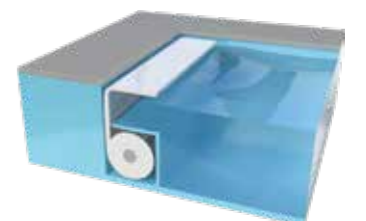

Rénovation

Chapeau d'angle

Le couvercle est dissimulé dans une structure spéciale située au fond. À l'aide de poutres encastrées et de panneaux en plastique (PP/PVC), vous créez un toit d'angle qui peut également servir de terrasse sous-marine.