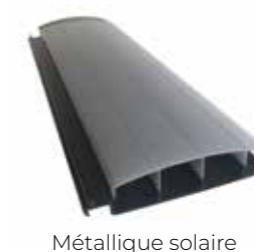

Fosse de fond

Le couvercle est dissimulé au fond de la piscine. À l'aide d'une poutre encastrée, le fond peut être recouvert de carrelage ou d'un autre revêtement.

Systèmes modulaires

Eco-S

La couverture s'intègre de manière visible à l'arrière de la piscine. Le rouleau reste apparent grâce à des poteaux de la couleur de votre choix. Ne peut être utilisé qu'avec des lames en PVC blanc ou gris clair !

Eco-M

La couverture sera intégrée de manière visible à l'arrière de la piscine. Grâce à des consoles de la couleur de votre choix, le rouleau est encastré et ainsi dissimulé. Un encastrement est nécessaire !

Rénovation

Chapeau d'angle

Le couvercle est dissimulé dans une structure spéciale située au fond. À l'aide de poutres encastrées et de panneaux en plastique (PP/PVC), vous créez un toit d'angle qui peut également servir de terrasse sous-marine.

Étiquette énergétique

NF EN 17645

Couverture

Série PVC 6

Série PC 6

Série PC-A

Norsup propose des produits de haute qualité, associés à un service après-vente et à une assistance fiables.

Avertissements et alarmes immédiats