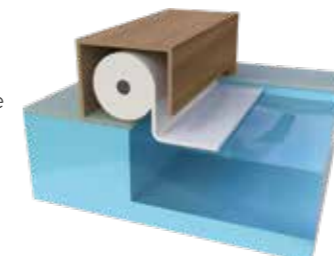

Dans le mur / Niche en pente

La couverture est intégrée dans la paroi de la piscine. Vous pouvez fermer la niche à l'aide d'une cloison en plastique (PP/PVC). Ainsi, la zone de baignade reste un grand espace continu.

Fosse de fond

Le couvercle est dissimulé au fond de la piscine. À l'aide d'une poutre encastrée, le fond peut être recouvert de carrelage ou d'un autre revêtement.

Systèmes modulaires

Eco-S

La couverture s'intègre de manière visible à l'arrière de la piscine. Le rouleau reste apparent grâce à des poteaux de la couleur de votre choix. Ne peut être utilisé qu'avec des lames en PVC blanc ou gris clair !

Eco-M

La couverture sera intégrée de manière visible à l'arrière de la piscine. Grâce à des consoles de la couleur de votre choix, le rouleau est encastré et ainsi dissimulé. Un encastrement est nécessaire !