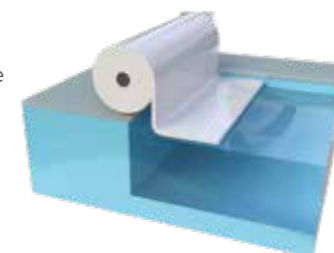

Dans le mur / Niche en pente

La couverture est intégrée dans la paroi de la piscine. Vous pouvez fermer la niche à l'aide d'une cloison en plastique (PP/PVC). Ainsi, la zone de baignade reste un grand espace continu.

Fosse de fond

Le couvercle est dissimulé au fond de la piscine. À l'aide d'une poutre encastrée, le fond peut être recouvert de carrelage ou d'un autre revêtement.

Systèmes modulaires

Eco-S

La couverture s'intègre de manière visible à l'arrière de la piscine. Le rouleau reste apparent grâce à des poteaux de la couleur de votre choix. Ne peut être utilisé qu'avec des lames en PVC blanc ou gris clair !

Eco-M

La couverture sera intégrée de manière visible à l'arrière de la piscine. Grâce à des consoles de la couleur de votre choix, le rouleau est encastré et ainsi dissimulé. Un encastrement est nécessaire !