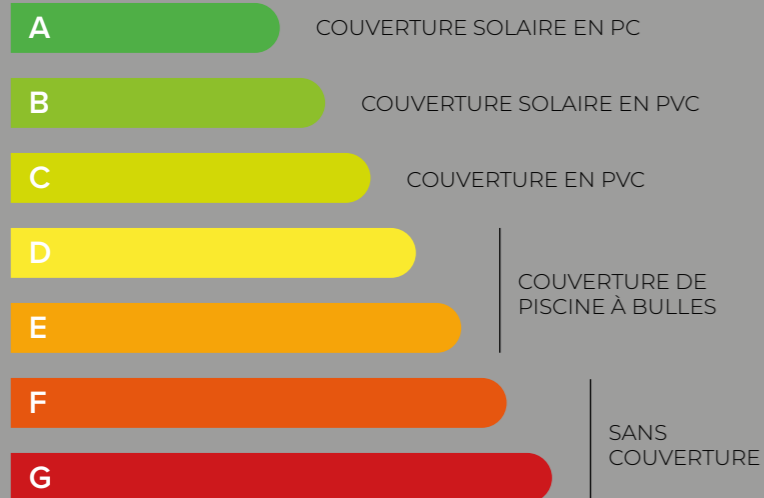

Série PVC 6

Épaisseur des lames en mm	14
Largeur des lames en mm	60
Poids en kg par m ²	4,4
Surface maximale en m ²	90

Série PC 6 / Série A

Épaisseur des lames en mm	14
Largeur des lames en mm	60
Poids en kg par m ²	3,8 solar
Surface maximale en m ²	90

Étiquette énergétique

NF EN 17645

Couverture

Série PVC 6

Série PC 6

Série PC-A

Norsup propose des produits de haute qualité, associés à un service après-vente et à une assistance fiables.

Avertissements et alarmes immédiats