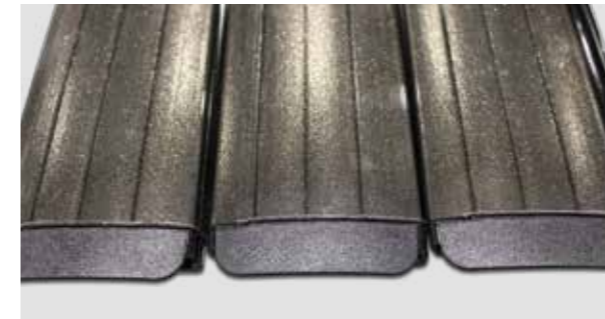

Tous les moteurs submersibles sont développés et assemblés en interne en Belgique, ce qui garantit des performances fiables et une longue durée de vie. La construction de l'arbre en matériau composite assure un fonctionnement 100 % exempt de corrosion, même dans des environnements difficiles.

Norsup propose une gamme complète de couvertures à lattes en PVC et en polycarbonate, disponibles en versions encastrées ou hors sol pour s'adapter à tous les types de piscines. Une technologie de soudage de pointe assure un ajustement précis et une qualité constante.

Principaux avantages

- Économie d'énergie – Empêche jusqu'à 80 % des déperditions thermiques et réduit les coûts énergétiques
- Protection renforcée – Lames renforcées d'une capacité de charge de 7,8 kg/m² pour une sécurité accrue des enfants, tout en empêchant la saleté de pénétrer et en réduisant l'utilisation de produits chimiques
- Chauffage solaire efficace – Optimise le transfert de chaleur ; les lames solaires peuvent augmenter la température de l'eau jusqu'à +4 °C par jour
- Solution sur mesure – Couvertures à lattes en PVC et PC fabriquées sur mesure à l'aide des dernières techniques de soudage, disponibles dans une large gamme de couleurs