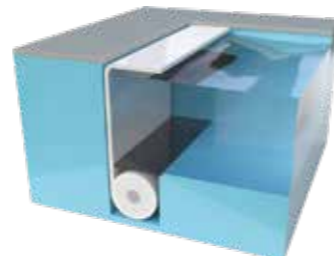

Fosse de fond

Le couvercle est dissimulé au fond de la piscine. À l'aide d'une poutre encastrée, le fond peut être recouvert de carrelage ou d'un autre revêtement.