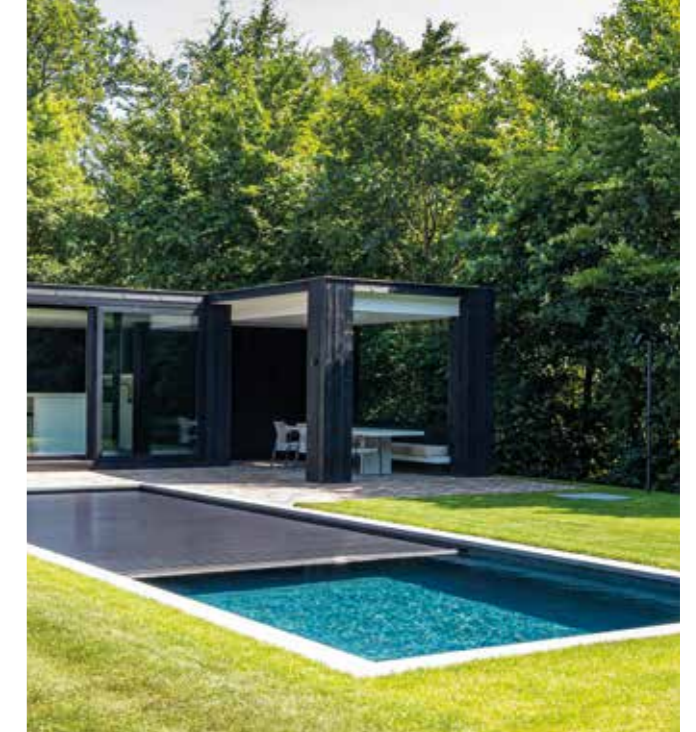

- Fonctionnement sans corrosion – Technologie d'arbre composite garantissant une résistance totale à la corrosion
- Fabriqué en Belgique – Conception et assemblage en interne en Belgique pour une qualité constante et une livraison garantie dans un délai maximum de 10 jours après confirmation de la commande

Garantie

Garantie de 5 ans contre les fuites ou la rupture des lames, et garantie de 3 ans sur les moteurs et les systèmes de commande.

Options de commande

À associer au NorsupOne V3 ou à choisir l'unité de commande autonome pour un fonctionnement flexible et pratique.