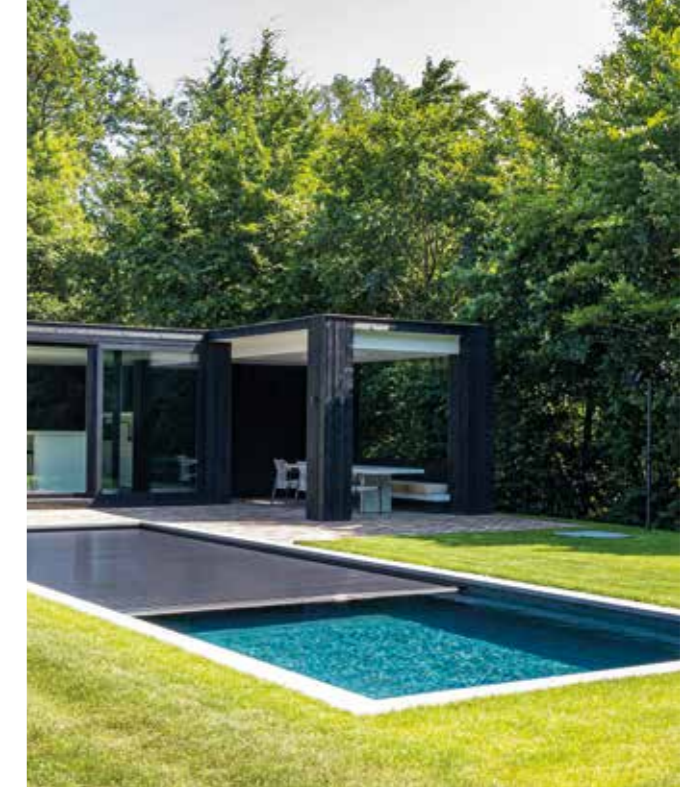

- Korrosionsfri drift – Akselkonstruktion i komposit, der sikrer fuldstændig korrosionsbestandighed
- Fremstillet i Belgien – Egen udvikling og samling i Belgien sikrer ensartet kvalitet og levering inden for maksimalt 10 dage efter ordrebekræftelse

Garanti

5 års garanti mod lækage eller brud på lamellerne og 3 års garanti på motorer og styresystemer.

Styringsmuligheder

Kombiner med NorsupOne V3 eller vælg den selvstændige styreenhed for fleksibel og praktisk betjening.