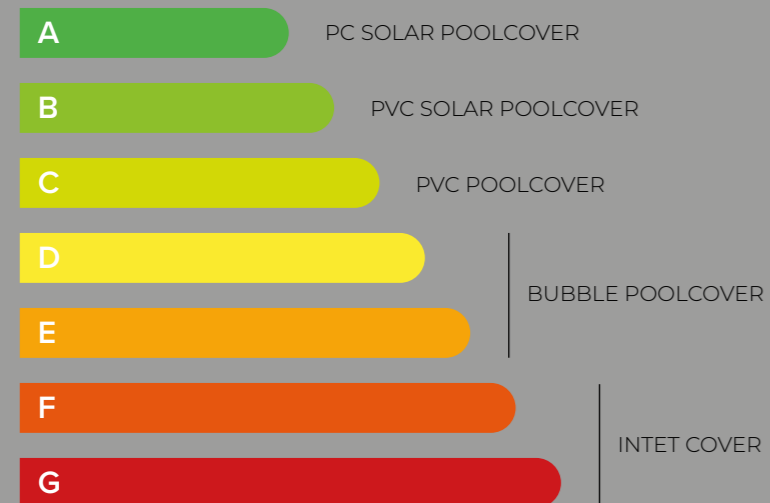

Bundafskærmning
Dækslet er skjult i bunden af poolen. Ved hjælp af en indlagt bjælke kan bunden yderligere færdiggøres med fliser eller et andet gulvbelægning.

Sammensatte systemer

Eco-S
Poolcoveret integreres synligt på bagsiden af poolen. Rullen forbliver synlig ved hjælp af stolper i en ønsket farve. Kan kun bruges i kombination med hvide eller lysegrå PVC-lameller!

Eco-M
Poolcoveret integreres synligt på bagsiden af bassinet. Ved hjælp af konsoller i en ønsket farve indkapsles rullen og holdes dermed ude af syne. Indkapsling er påkrævet!

Renovering

Hjørneafdækning
Poolcoveret er skjult i en særlig konstruktion i bunden. Ved hjælp af indlægsbjælker og plastpaneler (PP/PVC) skaber du et hjørnetag, der også kan fungere som en undervandsterrasse.

Energimærke

NF EN 17645

POOLCOVERS

PVC 6-serien

Hvid

Lysegrå

Solar grå

PC 6-serien

Solar klar

Solar metallisk

Solar bronze

Solar sort

PC-serie A

Solar kulstof

Solar blå

Norsup tilbyder produkter af høj kvalitet kombineret med pålidelig kundeservice og support.