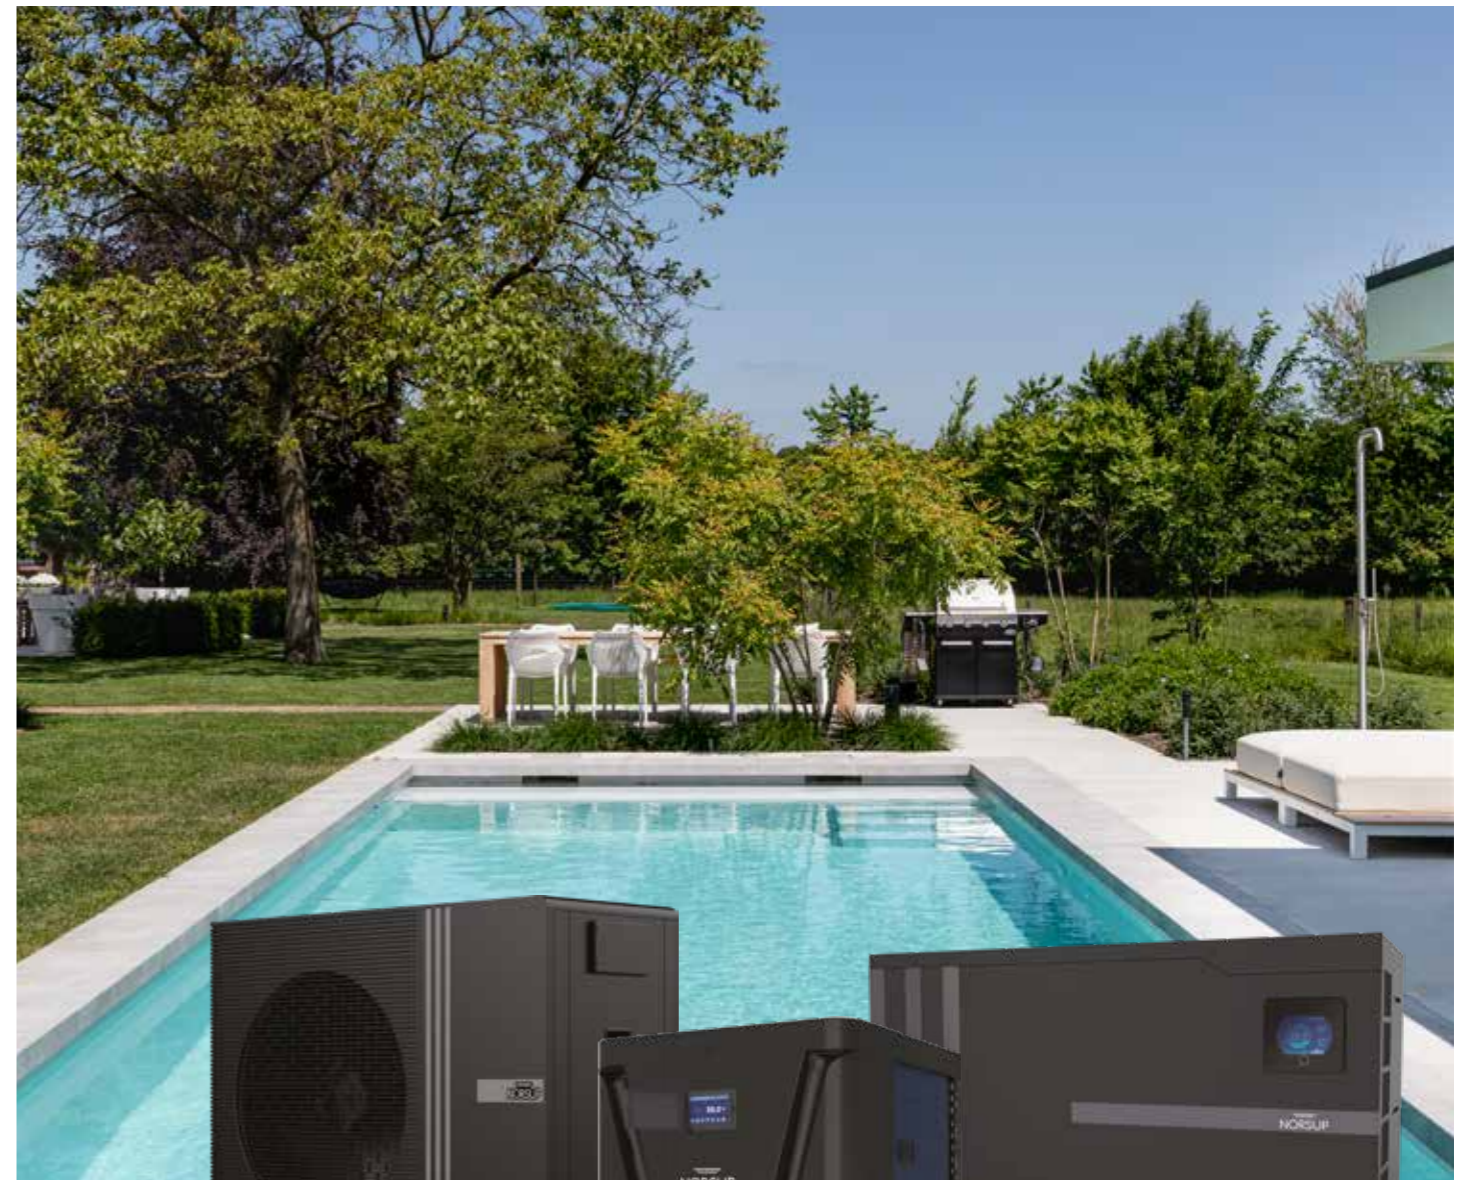

3

Värmepump med helfrekvensomriktare

En varm pool som väntar på dig, när du vill. Norsups värmepump med full inverter varierar sin effekt kontinuerligt mellan 10 % och 100 %, vilket gör att den snabbt når din önskade temperatur och håller den stabil med minimal energiförbrukning. Knappt hörbar vid drift.

- Energiklass A, COP upp till 30
- Full inverter-teknik för maximal effektivitet
- Tystgående med lågbullrande kompressor och fläkt
- Miljövänligt köldmedium R32 eller R290
- Pekskärm och trådlös styrning
- SmartGrid-kompatibel för solenergi och smarta energinätverk

Se alla funktioner här

NYHET FÖR 2026 på alla ProX-modeller: AI-drivna värmepumpar.

Norsup lanserar dessutom en ny generation AI-styrda värmepumpar som lär sig av dina användningsmönster och lokala väderdata, vilket automatiskt ger upp till 30 % större energibesparingar. Inkluderar WiFi- och 4G-modul för uppkoppling.