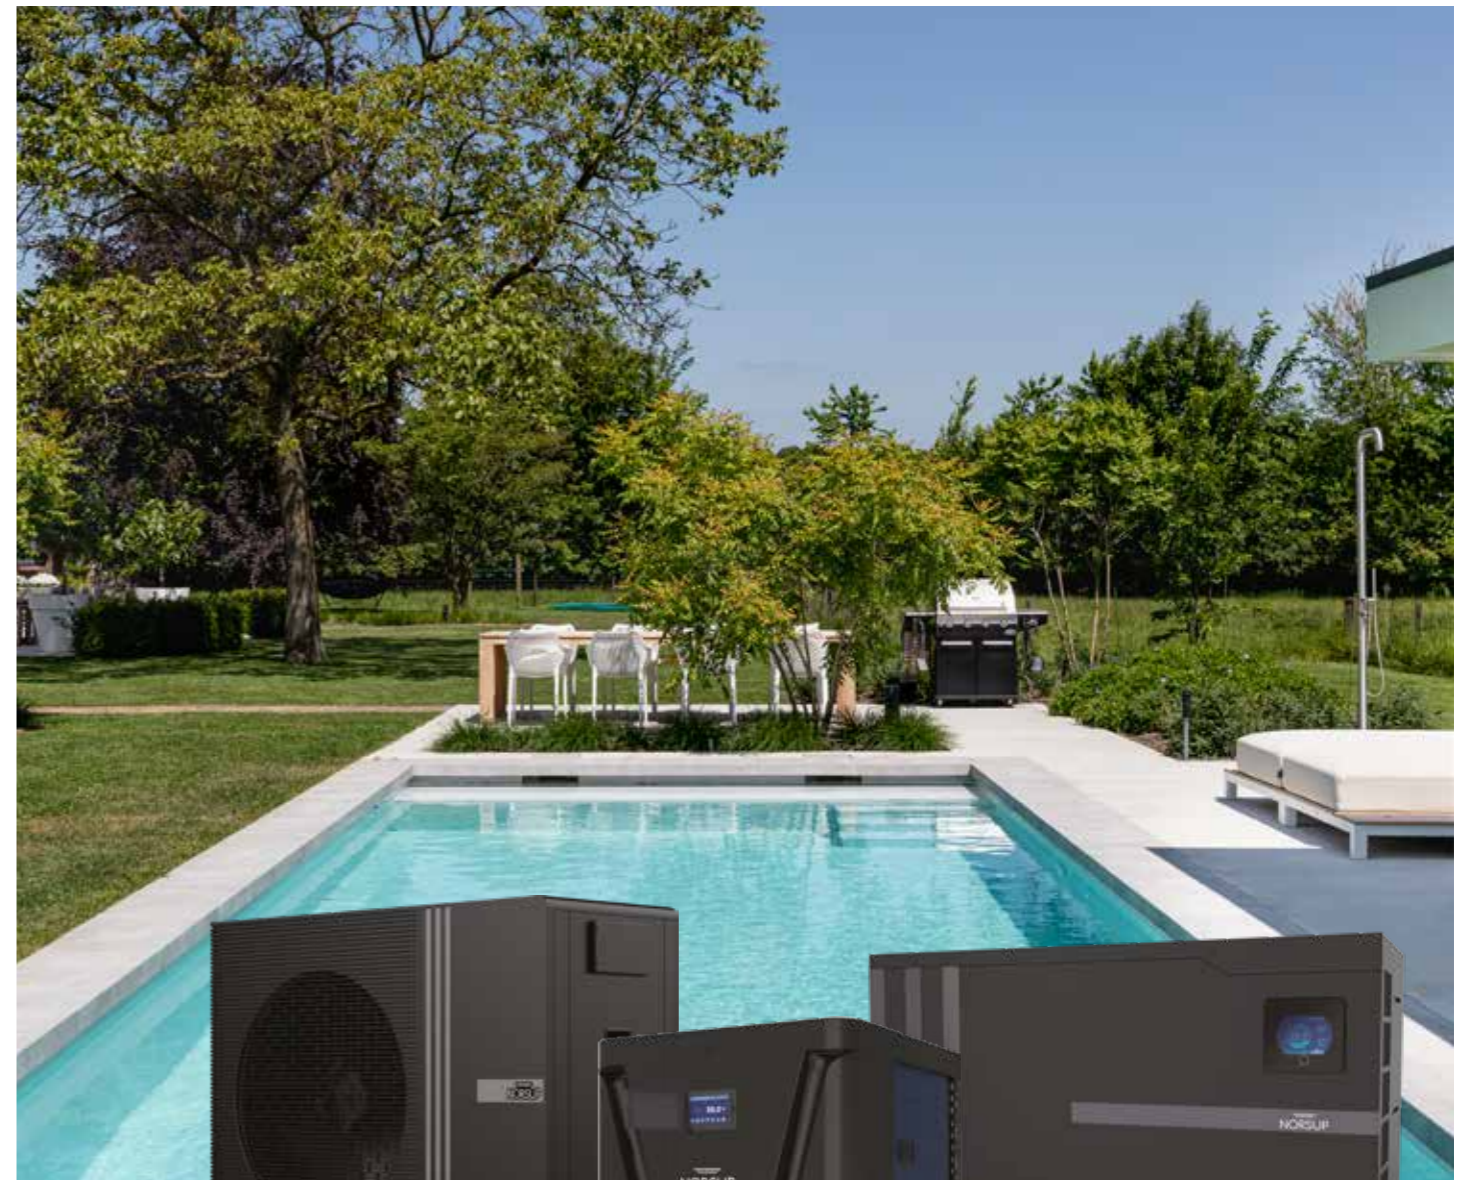

3

Warmtepomp met volledige inverter

Een warm zwembad dat altijd voor u klaarstaat, wanneer u maar wilt. De Norsup-warmtepomp met volledige inverter past het vermogen continu aan tussen 10% en 100%, waardoor de ideale temperatuur snel wordt bereikt en stabiel wordt gehouden met een minimaal energieverbruik. Bijna onhoorbaar tijdens het gebruik.

- Energieklasse A, COP tot 30
- Volledige invertertechnologie voor maximale efficiëntie
- Stille werking dankzij geluidsarme compressor en ventilator
- Milieuvriendelijk koelmiddel R32 of R290
- Touchscreen en draadloze bediening
- SmartGrid-ready voor zonne-energie en slimme energienetwerken

Bekijk hier alle functies

NIEUW IN 2026 op alle ProX modellen: AI-gestuurde warmtepompen.

Norsup introduceert ook een nieuwe generatie AI-gestuurde warmtepompen die leren van uw gebruikspatronen en lokale weergegevens, waardoor ze automatisch tot 30% meer energiebesparing opleveren. Inclusief WiFi en 4G module voor connectiviteit.