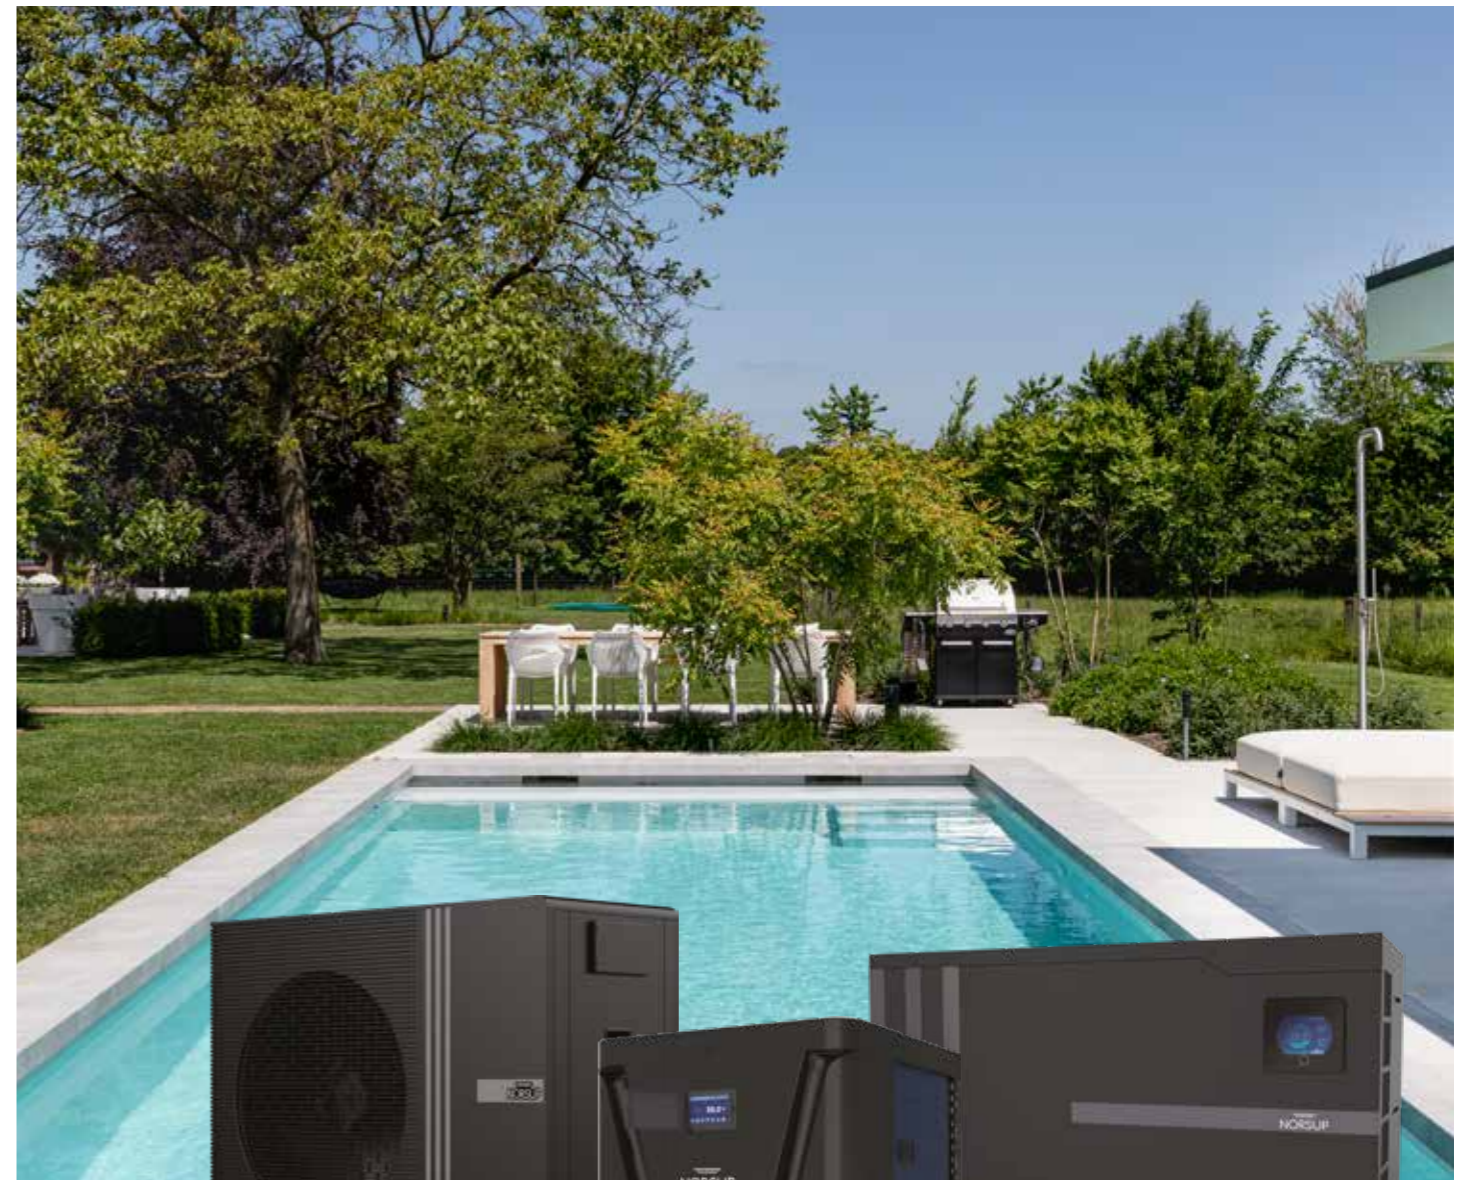

3

Vollumwandlungs-Wärmepumpe

Ein warmes Schwimmbad, das jederzeit auf Sie wartet. Die Norsup-Vollinverter-Wärmepumpe passt ihre Leistung stufenlos zwischen 10 % und 100 % an, erreicht so schnell Ihre Wunschtemperatur und hält diese mit minimalem Energieverbrauch konstant. Im Betrieb kaum hörbar.

- Energieeffizienzklasse A, COP bis zu 30
- Vollinverter-Technologie für maximale Effizienz
- Leiser Betrieb dank geräuscharmen Kompressors und Ventilators
- Umweltfreundliches Kältemittel R32 oder R290
- Touchscreen und drahtlose Steuerung
- SmartGrid-fähig für Solar- und intelligente Energienetze

Alle Funktionen hier ansehen

NEU FÜR 2026 bei allen ProX-Modellen: KI-gesteuerte Wärmepumpen.

Norsup bringt zudem eine neue Generation von KI-gesteuerten Wärmepumpen auf den Markt, die aus Ihren Nutzungsgewohnheiten und lokalen Wetterdaten lernen und so automatisch bis zu 30 % mehr Energieeinsparungen erzielen. Inklusive WLAN und 4G-Modul für optimale Konnektivität.