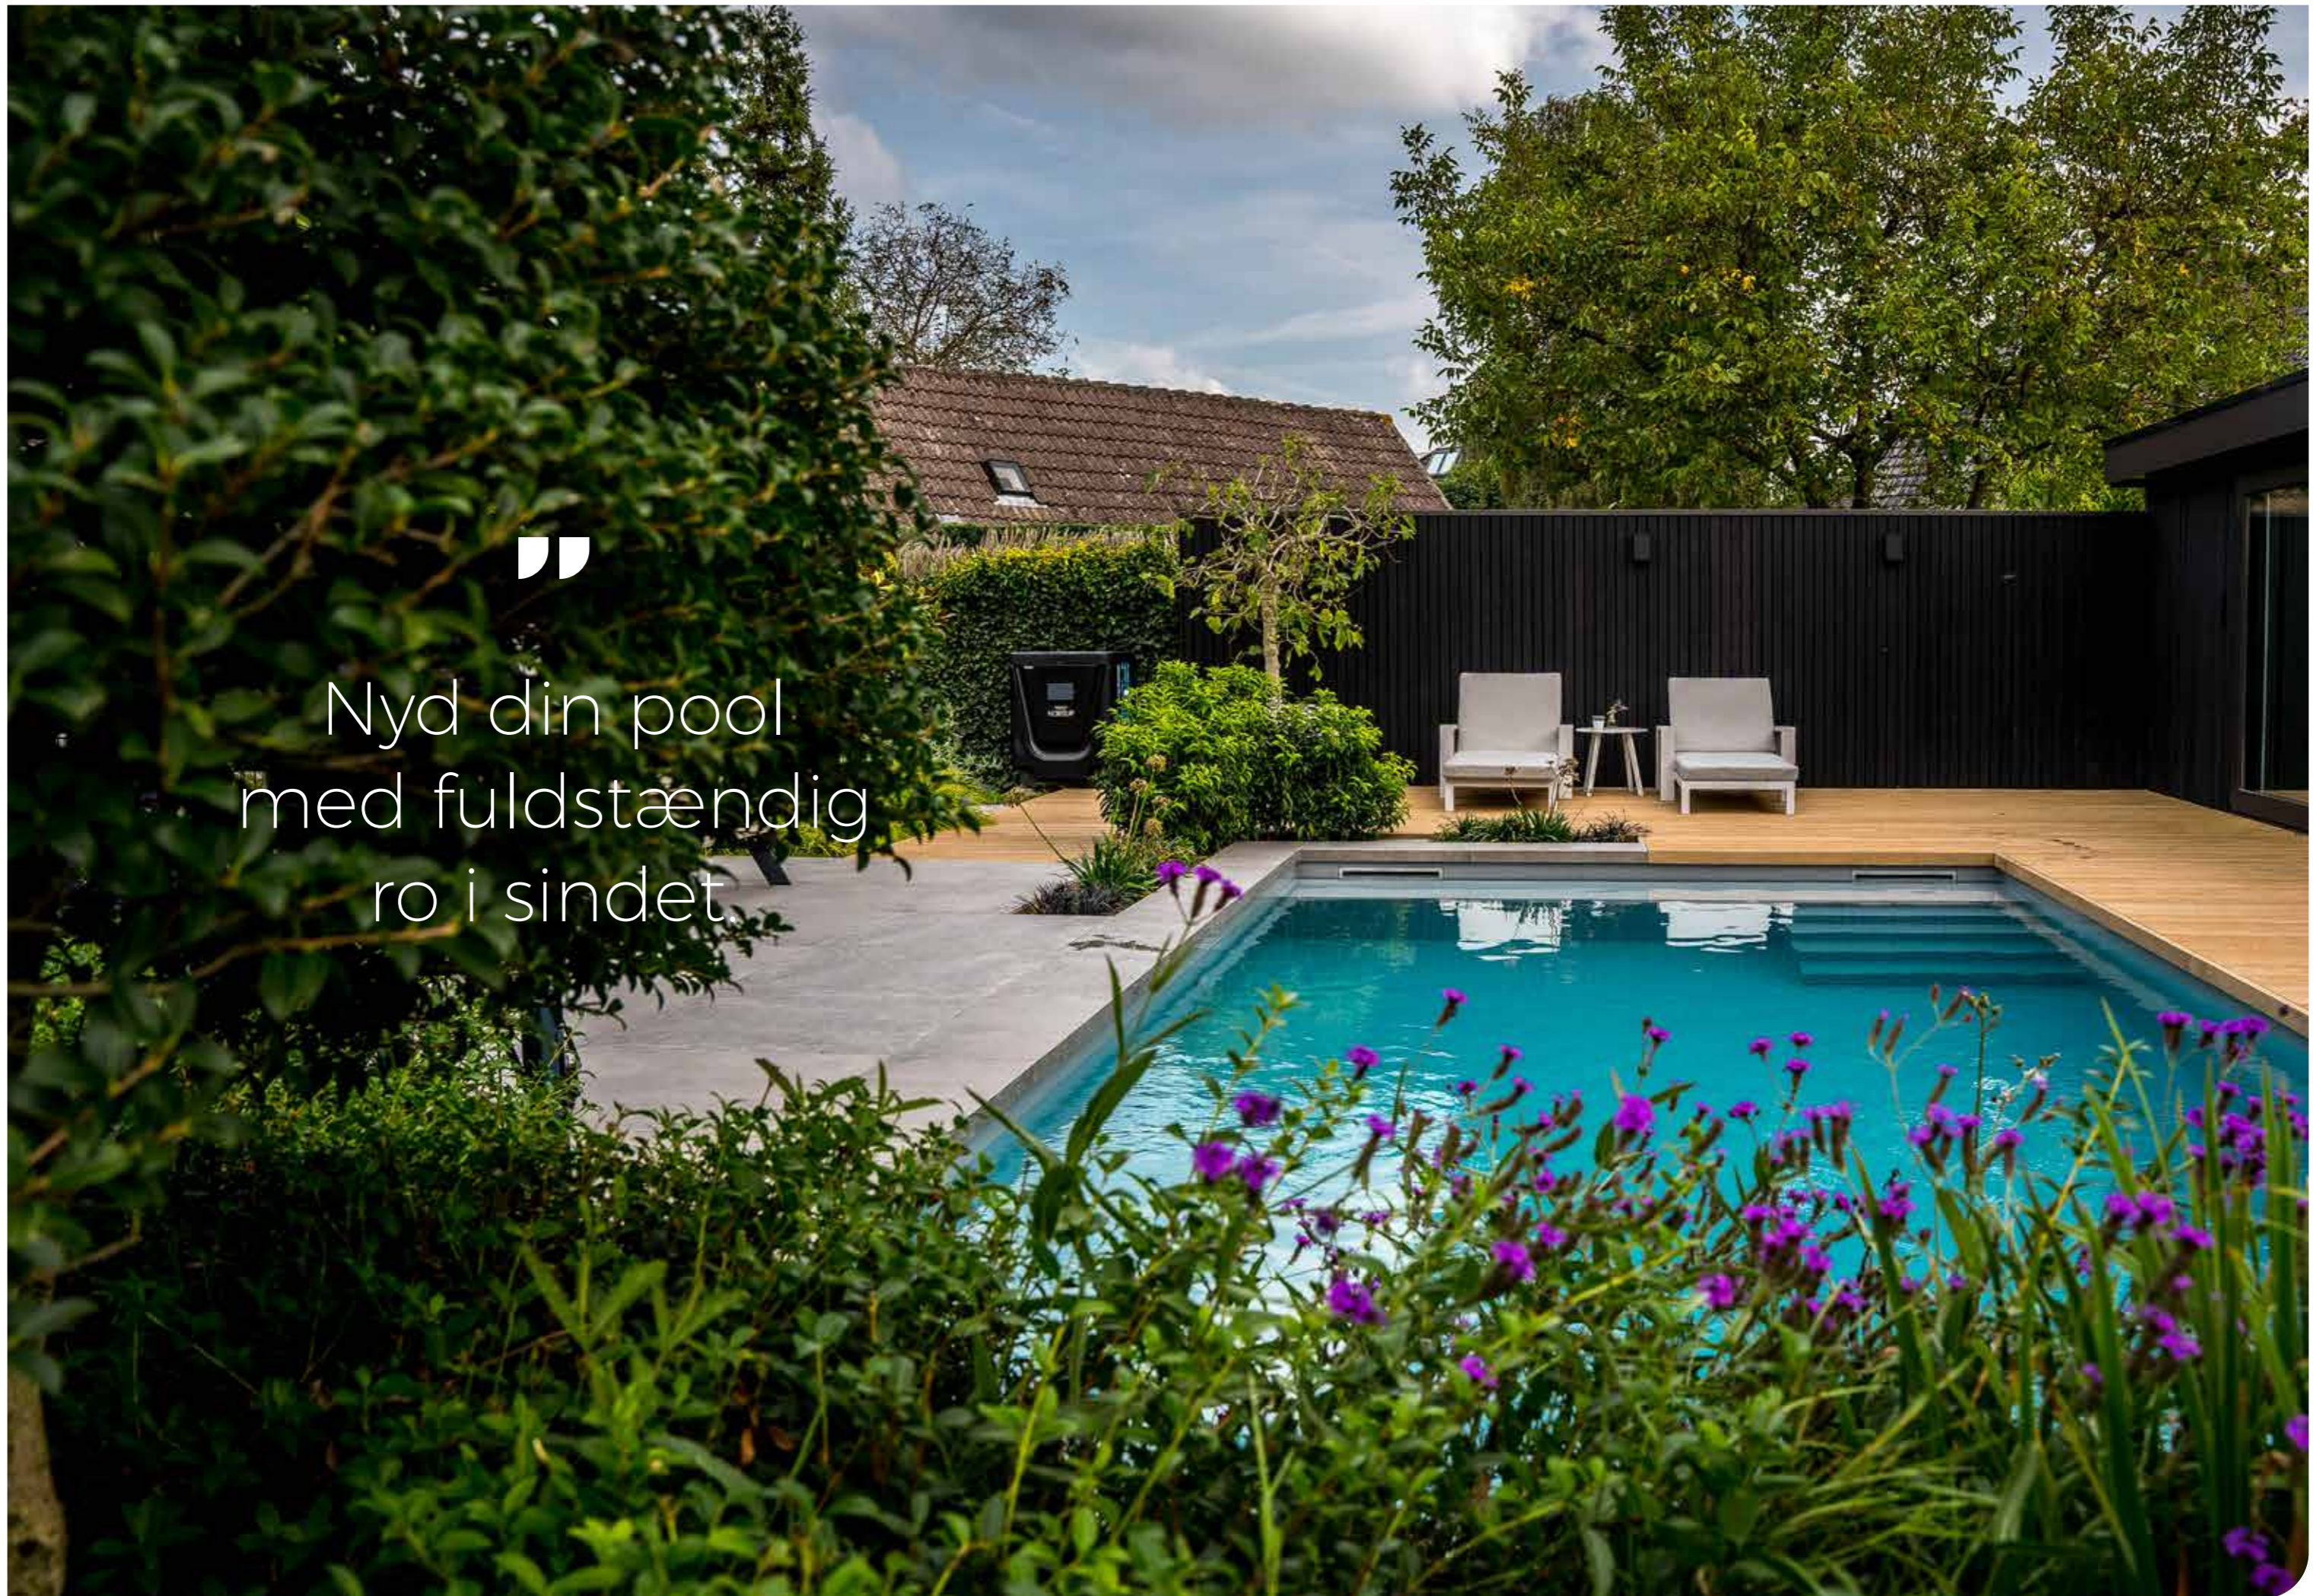

6

Ét mærke. Ét komplet sortiment.

Hvert eneste produkt fra Norsup er designet til at passe perfekt sammen med resten, både teknisk og æstetisk. Ét mærke, ét komplet sortiment, ingen kompromiser.

”
Nyd din pool
med fuldstændig
ro i sindet