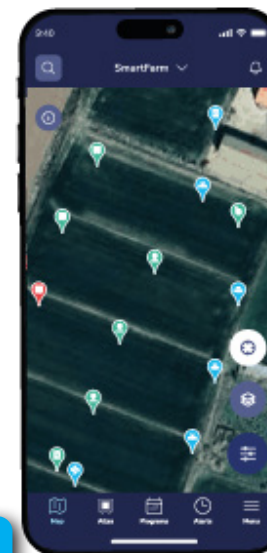

APPAREILS + PLATEFORME = DONNÉES + SERVICES

ACCÈS À DISTANCE

Contrôlez et programmez les systèmes d'irrigation, les pompes et les vannes où que vous soyez via l'application. Cela vous évite des déplacements inutiles sur le terrain.

ALARMES

Tout est sous contrôle ! Recevez des notifications en temps réel par SMS, notifications push et e-mail.

Les incidents tels que les fuites, les surpressions ou les dépressions, les débordements et les dysfonctionnements du système sont détectés immédiatement.

PLATEFORME POUR LES LES DISTRICTS D'IRRIGATION

L'OUTIL PAR EXCELLENCE POUR UNE GESTION GLOBALE DE L'EAU DANS LES DISTRICTS D'IRRIGATION ET LES EXPLOITATIONS À GRANDE ÉCHELLE.

Cette plateforme intégrée crée une base numérique unifiée pour l'organisation de tous les membres de l'association.

- ✓ Installation modulaire et évolutive
- ✓ Créez et regroupez des bouches d'incendie, des canalisations et des points de contrôle pour les visualiser sur une carte interactive
- ✓ Autorisations d'accès basées sur les rôles
- ✓ Créer et attribuer des connexions
- ✓ Planifier et gérer efficacement les programmes d'irrigation
- ✓ Surveillance en temps réel
- ✓ Rapports complets