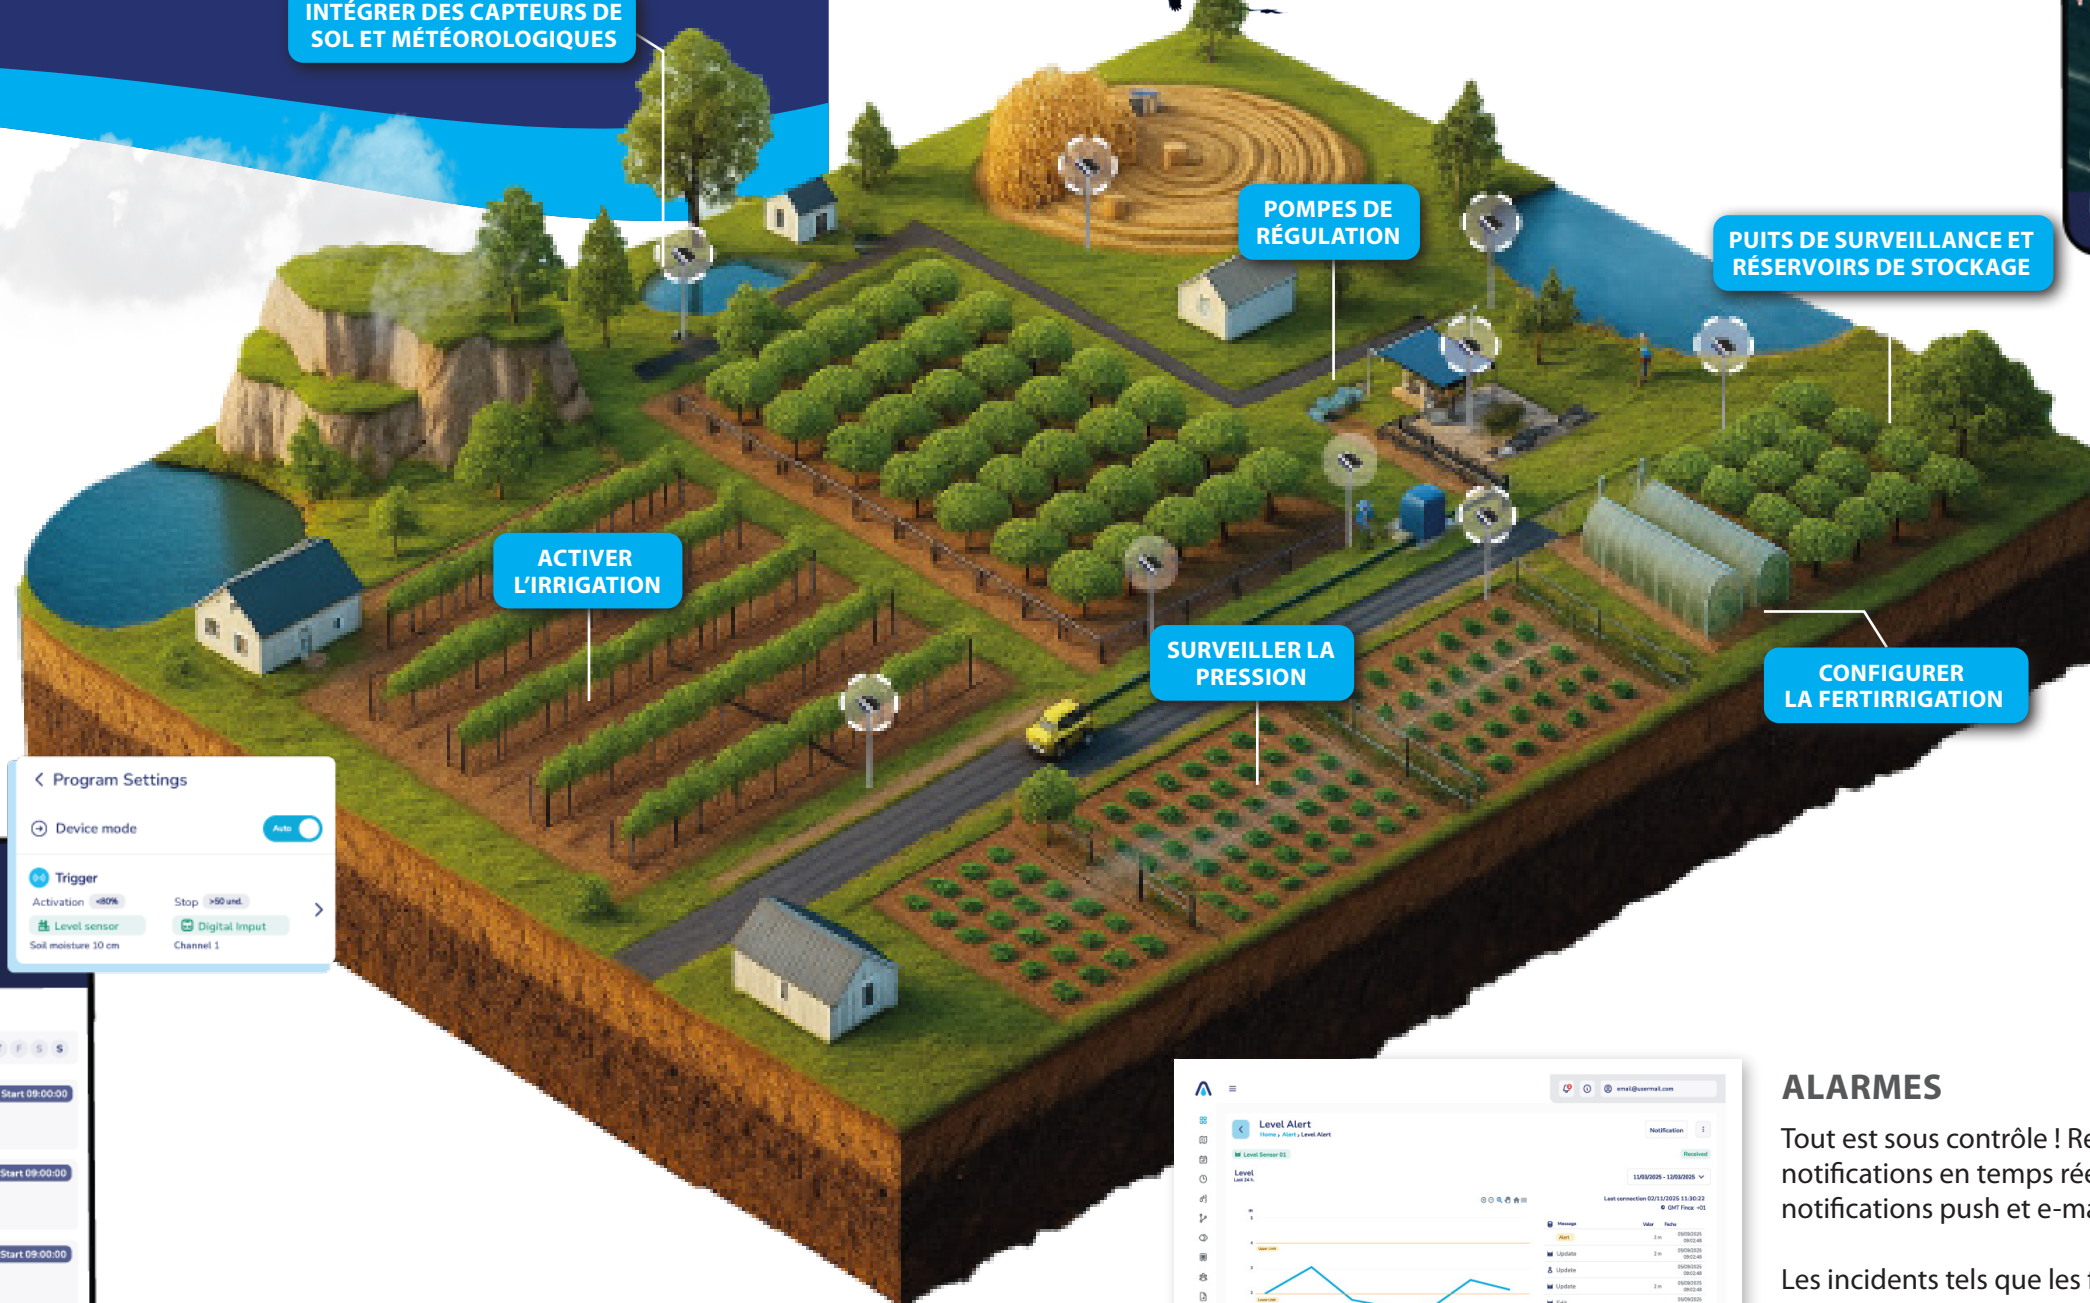

SPHERAG

APPAREILS + PLATEFORME = DONNÉES + SERVICES

ACCÈS À DISTANCE

Contrôlez et programmez les systèmes d'irrigation, les pompes et les vannes où que vous soyez via l'application. Cela vous évite des déplacements inutiles sur le terrain.