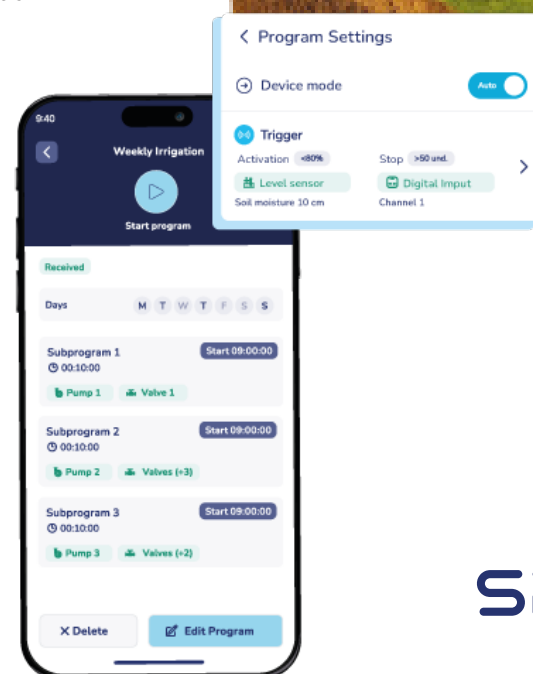

TRANSFORME N'IMPORTE QUEL SYSTÈME D'IRRIGATION EN UN RÉSEAU NUMÉRIQUE, INTELLIGENT ET DURABLE.

L'IRRIGATION INTELLIGENTE EN TOUTE SIMPLICITÉ. CONÇU POUR UNE UTILISATION DIRECTE SUR SITE, ALIMENTÉ PAR L'ÉNERGIE SOLAIRE, CONNECTÉ AU CLOUD ET FONCTIONNANT À L'EAU.

INTÉGRER DES CAPTEURS DE SOL ET MÉTÉOROLOGIQUES

COMPLÈTE SURVEILLANCE

Automatisez et contrôlez votre système d'irrigation à tout moment et où que vous soyez. Grâce à une technologie de contrôle moderne, tous les composants du système d'irrigation peuvent être programmés de manière flexible en fonction d'horaires, du volume d'eau ou des données des capteurs. Cela garantit que vos cultures reçoivent de manière fiable la quantité d'eau adéquate au moment opportun.

Accédez à tout moment aux informations en temps réel provenant des compteurs d'eau, des capteurs de pression, des interrupteurs, des capteurs de sol et des capteurs météorologiques. Surveillez les niveaux d'eau dans les puits et les réservoirs pour prendre des décisions éclairées chaque fois que cela est nécessaire. Des rapports peuvent être générés et téléchargés d'une simple pression sur un bouton, vous offrant ainsi une vue d'ensemble claire et la meilleure base possible pour une optimisation ultérieure.