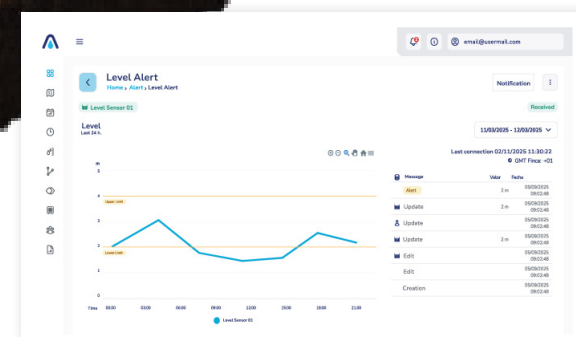

APPAREILS + PLATEFORME = DONNÉES + SERVICES

ACCÈS À DISTANCE

Contrôlez et programmez les systèmes d'irrigation, les pompes et les vannes où que vous soyez via l'application. Cela vous évite des déplacements inutiles sur le terrain.